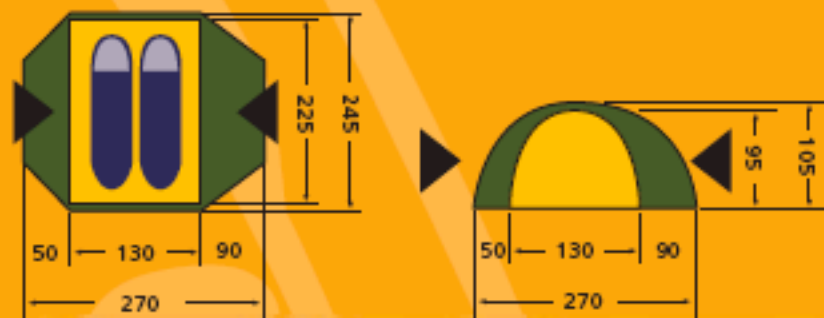

# Bangor

2 Personen - Kuppelzelt

Packmaß in cm: 45x19

Gesamtgewicht in kg: 3,9

Farbe: olivgrün

Aufbauzeit in Min.:	5-8	<b>Innenzelt voreingehängt:</b>	Zipper:	RV mit Rejka-Logo	
<b>Außenzelt:</b>		Material:	190T Ripstop-Nylon	Packmaß in cm: 45x19	
Größe in cm (LxBxH):	245x295x105	Eingänge:	2	Gesamtgewicht in kg: 3,9	
Material:	Ripstop-Polyester, PU-beschichtet	Moskitonetz am Eingang:	ja	Apsiden:	2
		Farbe:	gelb	Häringe:	18 cm Alu-Sechskant
		<b>Boden:</b> Material:	210T Nylon, PU-beschichtet	Garantie:	5 Jahre**
Nähte getapt:	ja	Wassersäule in mm:	10.000	Art.-Nr.:	41130
Eingänge:	2 (gegenüberliegend)	Gestänge:	7001 T6, 9,5 mm*, Alu rot + gelb eloxiert, außenliegend	empf. VK:	199,- €
Wassersäule in mm:	4.000	Gestängebecher:	ja	Zeltunterlage Art.-Nr.:	41131
Moskitonetz am Eingang:	ja				
Farbe:	olivgrün				

\* Gestängekanäle aus stabilem Oxford-Nylon  
\*\* auf Material und Verarbeitungsmängel ab Kaufdatum